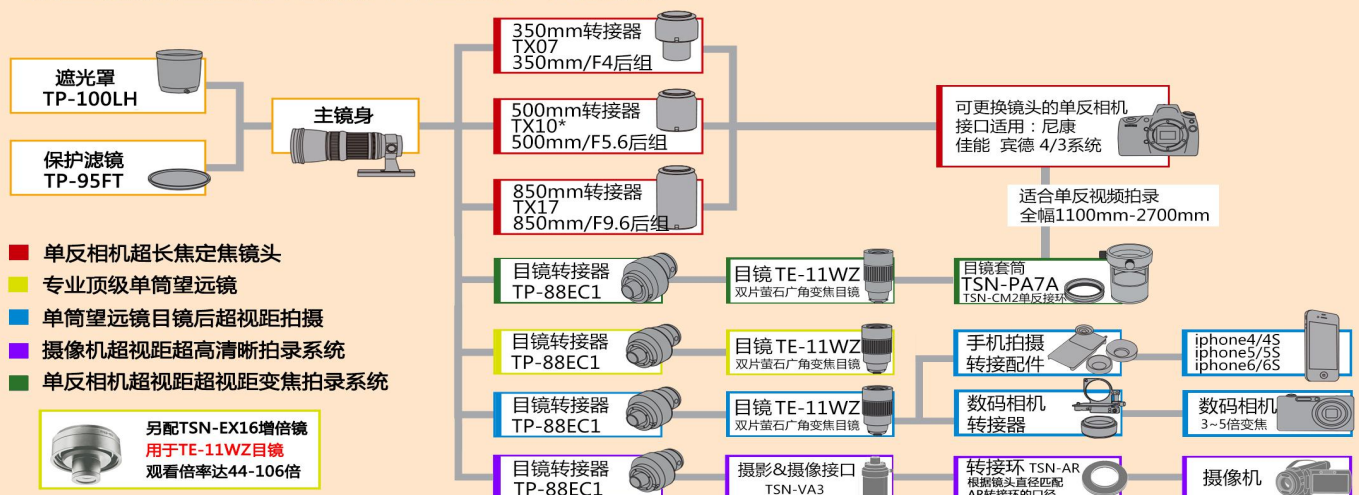

超高清, 超长焦镜头 (黑金刚) 正品官网报价 2018年

KOWA TELE PHOTO LENS

kowa黑金刚望远镜镜头, 一镜两用, 既是世界最顶级单筒望远镜, 更是世界顶级的专业全画幅长焦镜头。

kowa黑金刚单筒望远镜, 是由一组纯净单晶萤石加4组萤石玻璃组成世界技术指标最高的单筒望远镜。

作为单反顶级望远镜镜头拍摄时实现350/500/850/焦距全画副定焦/可控光圈/无色散/极高锐度长焦镜头。

*顶配有光圈镜头, 即可拍摄生态, 也可拍摄风光, 更适合一镜多焦距超长焦拍录——超高清晰视频。

独特的“大”双调焦轮, 其快速调焦大轮专为手动追随拍摄飞行版而专业设计。超轻巧镜身适合野外携带。

当转换成望远镜时, 配装双片萤石大广角目镜可实现25-60倍, 另配增倍镜EX16可实现高达44-106倍观赏。

并可再接装/手机/小数码相机/另配KOWA TSN-VA3可连接摄像机从事超远距离高清晰无色散拍摄。

KOWA黑金刚望远镜镜头单反相机拍摄全画幅实现350/500/850/三个定焦系统

	品名	统一指导报价
	KOWA TELE PHOTO LENS 500/5.6 FL镜头+顶级单筒望远镜 含前物镜主镜头/光罩/500焦距后镜组 (一组单晶体萤石两组萤石玻璃500mm镜头) +望远镜棱镜88EC-1配11WZ两片萤石目镜组。(一组单晶体萤石四组萤石玻璃极致顶级单筒望远镜) 观拍一体特价套装	38,000
	KOWA TELE PHOTO LENS 500/5.6 FL: 含前物镜主镜头/光罩/500焦距后镜组 (一组单晶体萤石两组萤石玻璃500mm镜头)	26,800
	拍摄转接附件 TX07 (350mm/4含一片萤石玻璃后镜组)	4,700
	拍摄转接附件 TX17 (850mm/9.6含一片萤石玻璃后镜组)	5,500
	拍摄转接附件 TX10 (500mm/5.6后镜组)	3,300
	TP-95FT :95mm直径UV镜片 (kowa原厂UV)	1,800
	TP-100LH :镜头遮光罩	1,600

KOWA黑金刚镜头转换单筒望远镜附件: 镜头装配88EC1棱镜与11WZ目镜连接组成一组纯单品, 4片萤石的高端高配单筒望远镜

	品名	统一指导报价
	望远镜棱镜转接器Prism Unit TP-88EC1 用于适配目镜	5,600
	77/88和黑金刚专用目镜 TE-11WZ (25-60) 双片XD萤石广角变焦	7,000
	TSN-EX16专用目镜增倍镜, 与TE-11WZ配合 (44-106倍)	3500

【黑金刚顶级望远镜镜头与顶级单筒望远镜一体化系统】